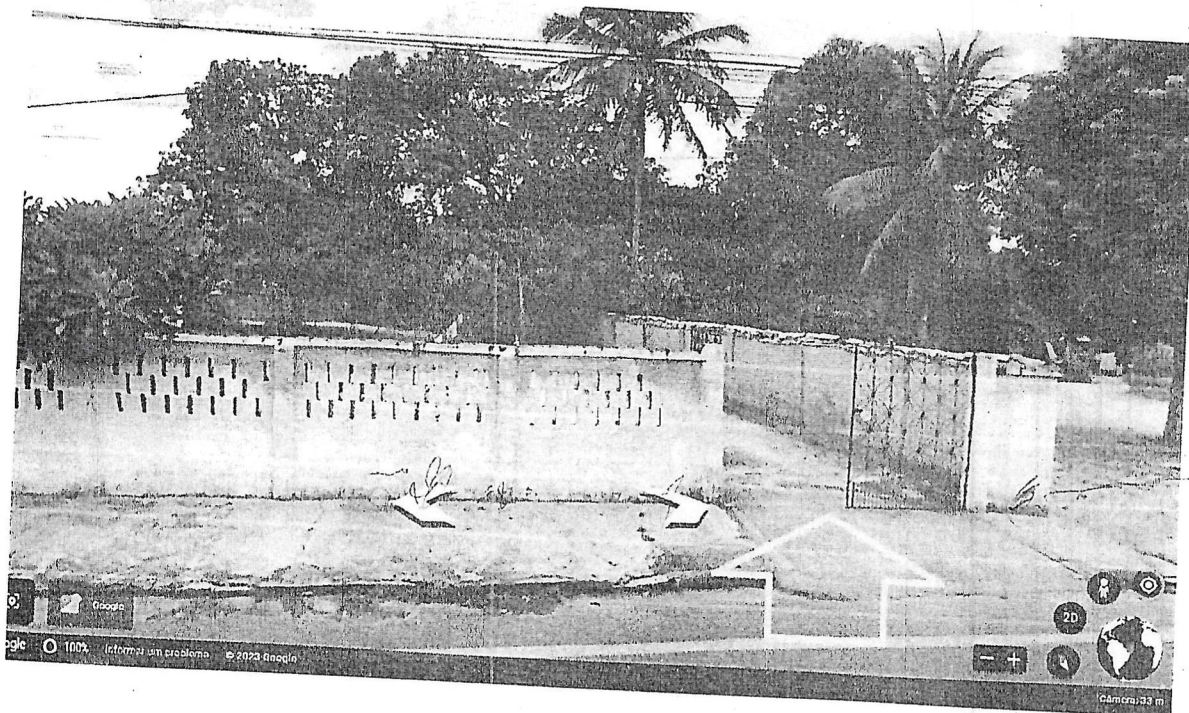

ANEXO II

Entrada pela CE 454 (Av. Vale Albino) da Rua Júlia da Silva Nogueira (Rua Vazante), na Comunidade Vazante no Pratiús. Requer desapropriação, pois existe uma pequena área particular, apenas com árvores. Seria a rua com a entrada principal da Vila dos Tampas na comunidade.