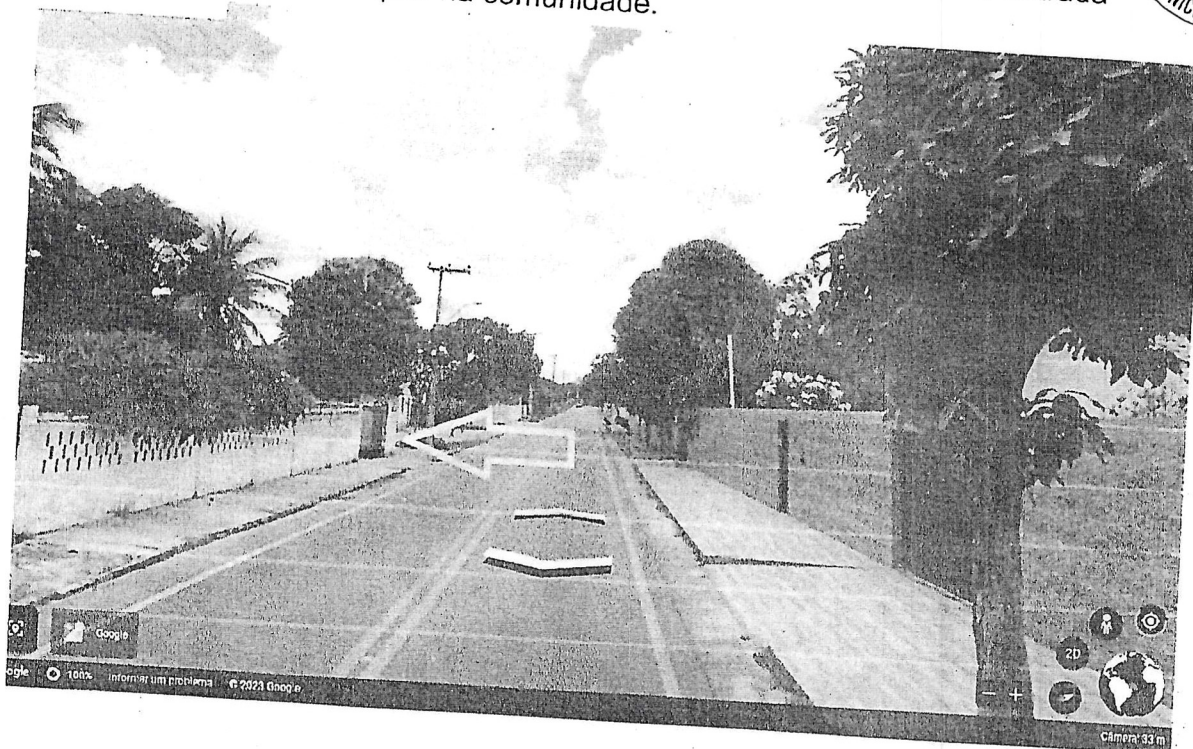

ANEXO II

Entrada pela CE 454 (Av. Vale Albino) da Rua Júlia da Silva Nogueira (Rua Vazante), na Comunidade Vazante no Pratiús. Requer desapropriação, pois existe uma pequena área particular, apenas com árvores. Seria a rua com a entrada principal da Vila dos Tampas na comunidade.