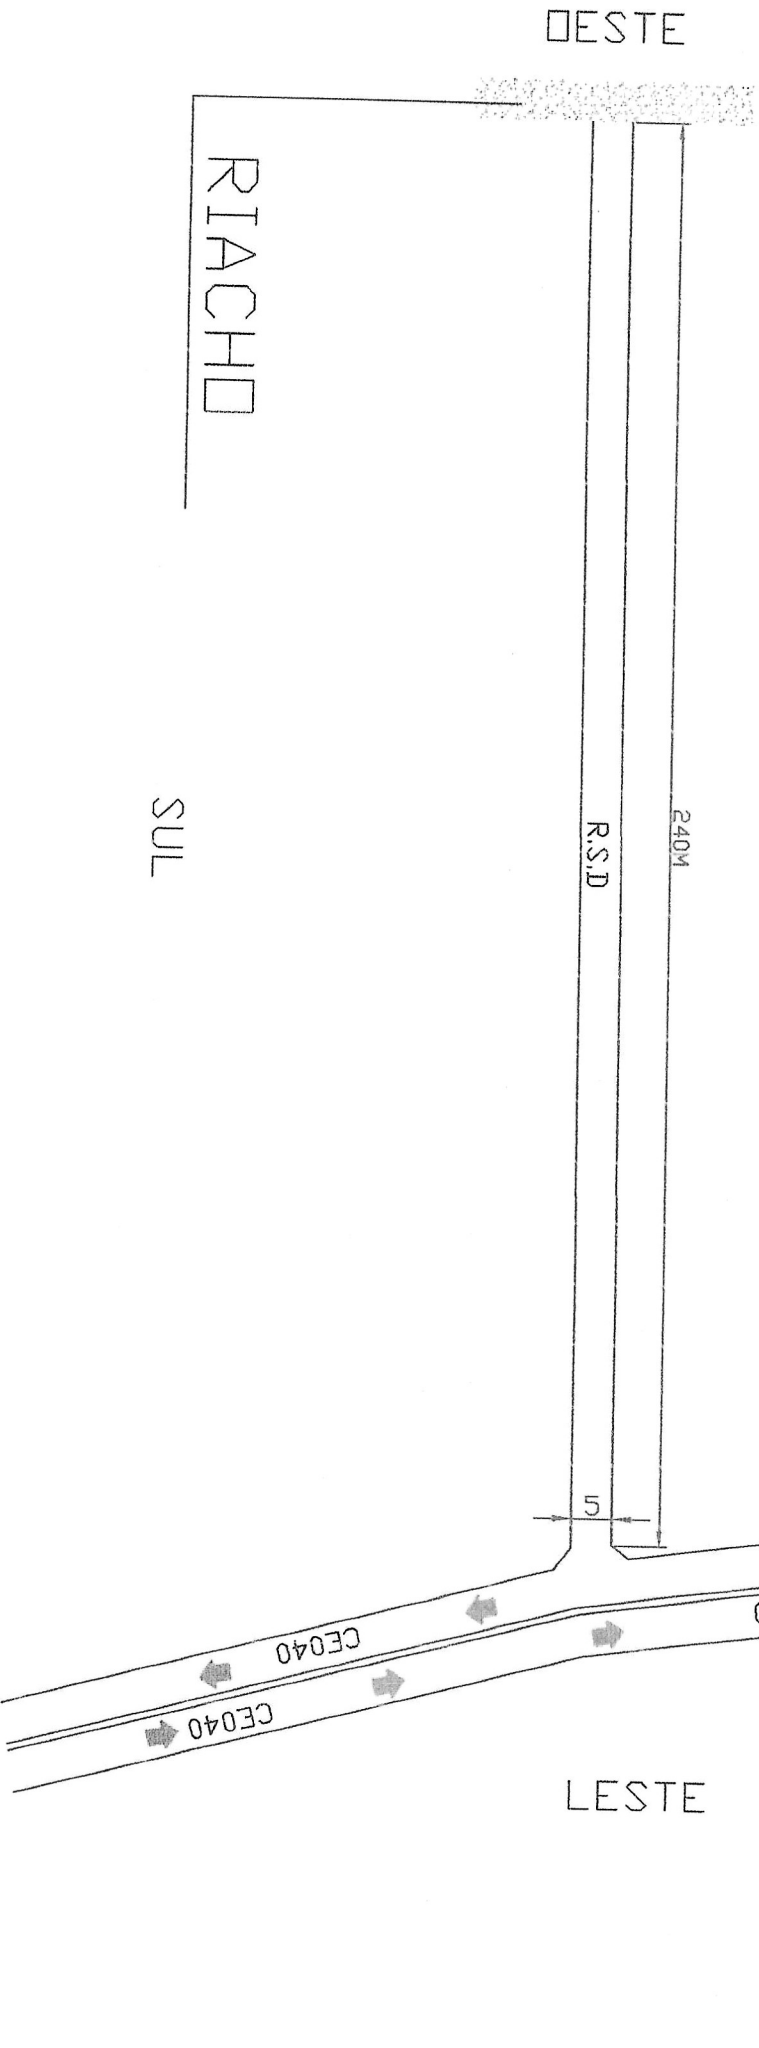

JANAEL SILVA COSTA
TEC. EM EDIFICAÇÕES
CFTI RNP 022615213-83

PLANTA DE SITUAÇÃO DE RUA

MUNICÍPIO: PINDORÉTAMA
DESENHO: JANAEL COSTA
CONTEÚ: PLANTA DE SITUAÇÃO
RESPONSÁVEL TÉCNICO
ESCALA: S/E DATA: 15/03/2023

LEGENDA

RUA SEM DENDINAÇÃO
LOCALIZADA: A CE040 SITIO EMA
SUGESTÃO DE NOME: FRANCISCO JOSÉ ANCELMO