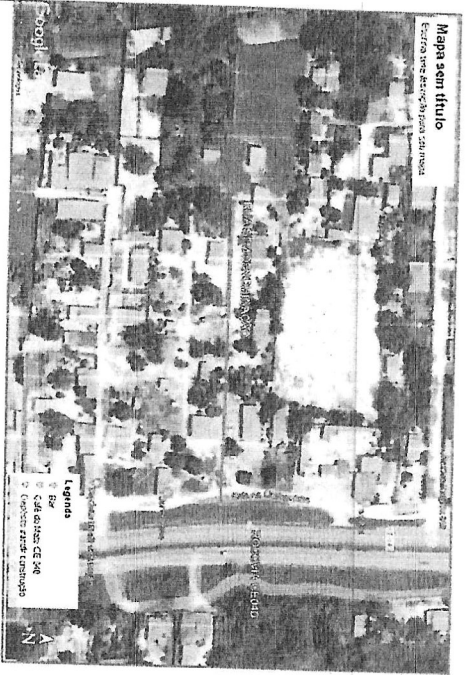

PLANTA DE SITUAÇÃO DE RUA

MUNICÍPIO: PINDORÉTAMA
DESENHO: JANAEL COSTA
CONTEÚ: PLANTA DE SITUAÇÃO
RESPONSÁVEL TÉCNICO
ESCALA: S/E DATA: 15/03/2023

LEGENDA

RUA SEM DENDINAÇÃO
LOCALIZADA: A CE040 SITIO EMA
SUGESTÃO DE NOME: FRANCISCO JOSÉ ANCELMO