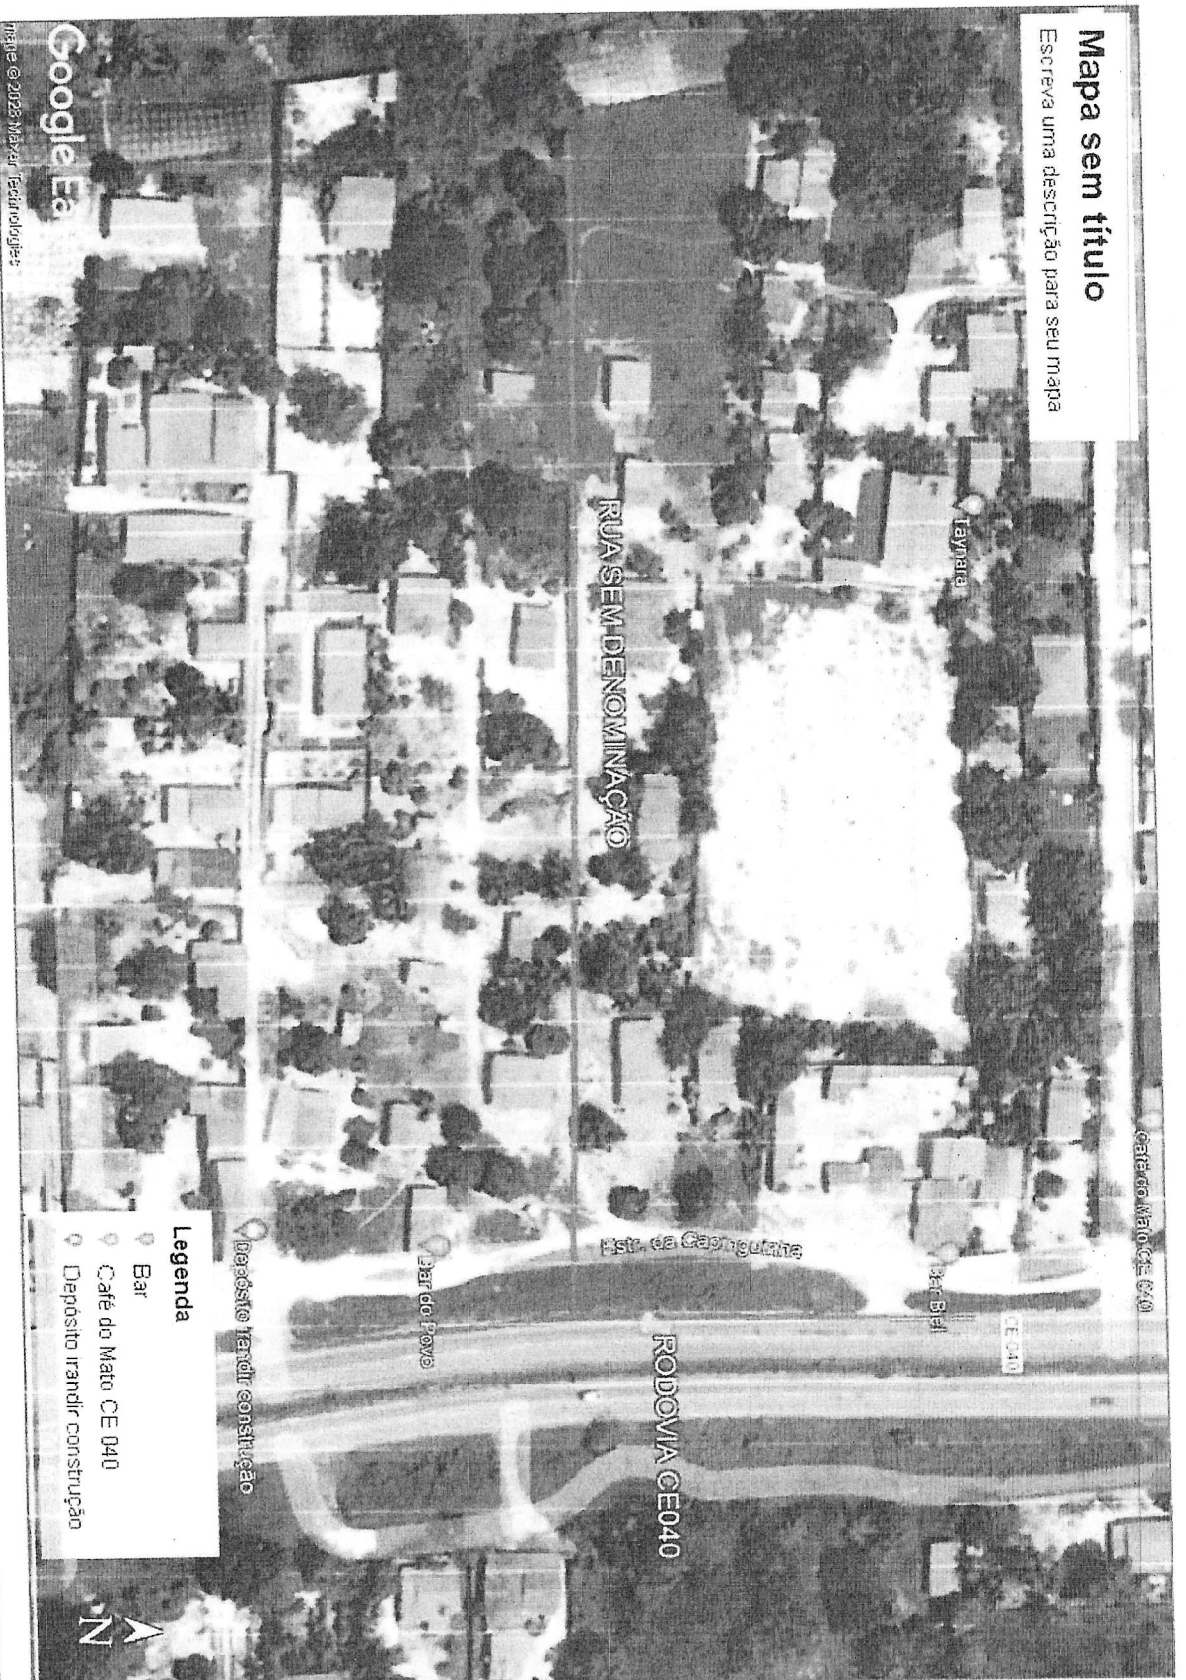

Mapa sem título

Escreva uma descrição para seu mapa

Google Earth

Imagem © 2023 Maxar | Feedforward

PLANTA DE SITUAÇÃO DE RUA

MUNICÍPIO: PINDORÉTAMA

DESENHDO: JANAEL COSTA

CONTEU: MAPA DE LOCALIZAÇÃO

RESPONSÁVEL TÉCNICO

ESCALA: VER MAPA DATA: 15/03/2023

OBS: A RUA ESTA SITUADA NO SITIO EMA PROXIMO AD CHAFARIZ INICIANDO NA CE040 E FINALIZANDO EM UM RIACHO